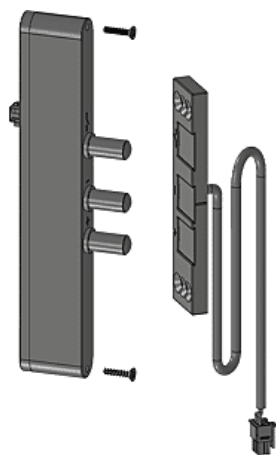

► Contrôle d'accès et domotique / Contact de porte et fenêtre / Accessoire pour contact de porte et fenêtre /

## Contact à plot et platine 503741 | WIN30686