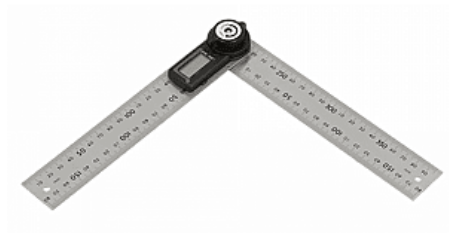

WILMART**Rapporteur d'angle digital 254630 | WIL750****CARACTERISTIQUES TECHNIQUES**

Matière	Inox
Spécificité	Equerre digitale. Règle graduée 200 x 1,2 mm. Affichage en continu : de 0° à 360°. Réglage de dureté à l'ouverture avec la vis de serrage. Précision +/- 0,3°. Pile cr2032 fournie. Extinction auto après 7 minutes.
Longueur (mm)	200

CARACTERISTIQUES PRODUIT

Code article Trenois Decamps	WIL750
Référence fabricant	254630 254630
Marque	Wilmart
Conditionnement	Pièce
Code douanier	Non renseigné
Prix catalogue	121,23€ HT

[► Voir la fiche technique](#)