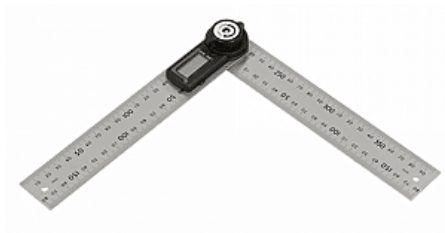

WILMART**Rapporteur d'angle digital 254630 | WIL750****CARACTERISTIQUES TECHNIQUES**

Matière	Inox
Spécificité	Equerre digitale. Règle graduée 200 x 1,2 mm. Affichage en continu : de 0° à 360°. Réglage de dureté à l'ouverture avec la vis de serrage. Précision +/- 0,3°. Pile cr2032 fournie. Extinction auto après 7 minutes.
Longueur (mm)	200

CARACTERISTIQUES PRODUIT

Code article Trenois Decamps	WIL750
Référence fabricant	254630 254630
Marque	Wilmart
Conditionnement	Pièce
Code douanier	Non renseigné

[► Voir la fiche technique](#)