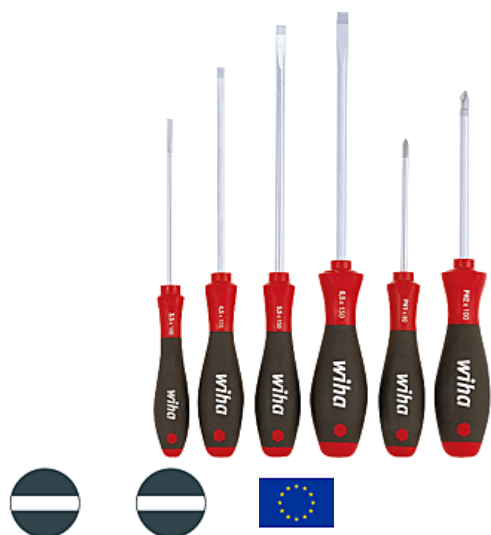

► Outillage à main / Outil de serrage / Tournevis /

Jeu de 6 tournevis Softfinish | WIH135

LE

Les différentes tailles de manches SoftFinish® offrent un équilibre optimal entre force et contrôle.

CARACTERISTIQUES TECHNIQUES

Forme de l'empreinte	Plate, Pozidriv
Composition	- 4 tournevis plats en 100 mm : 3,5 mm / en 125 mm : 4,5 mm / en 150 mm : 5,5 - 6,5 mm - 2 tournevis Pozidriv en 80 mm : PZ1 / en 100 mm : PZ2
Nombre de tournevis	6
Matière de la tige	Acier au chrome vanadium
Fabrication européenne	Oui