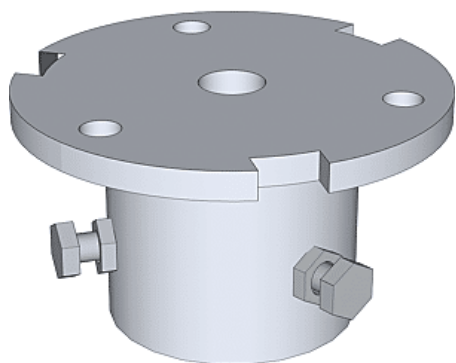

► Quincaillerie pour l'extérieur / Montage de terrasse bois / Accessoire pour terrasse /

Connecteur TOP60 | WEA008

CARACTERISTIQUES TECHNIQUES

Matière	Acier
Utilisation	Pour tubes de 60 mm.
Spécificité	Ø du plateau : 120 mm / Ø intérieur : 62,5 mm / Ø extérieur : 70 mm
Composition	- 3 griffes - 1 metric 16 au centre - Fixation 3M12 à 120°
Capacité de charge (kg)	2500
Hauteur (mm)	68

CARACTERISTIQUES PRODUIT

Code article Trenois Decamps	WEA008
Référence fabricant	C13 C13
Marque	Weasyfix
Conditionnement	Pièce
Code douanier	Non renseigné

[► Voir la fiche technique](#)