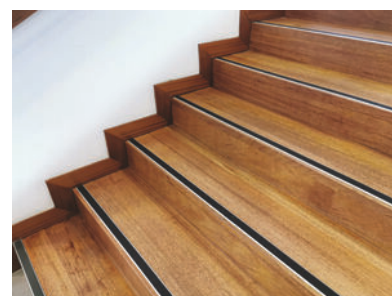

Plat de marche anti-dérapant 810330 | WAT118

S'adapte à tout type de marches grâce à son profil plat.

CARACTERISTIQUES TECHNIQUES

Pour l'extérieur	Oui
Matière	Aluminium
Pour l'intérieur	Oui
Pré-percé	Oui
Largeur de l'antidérapant (en mm)	30
Matière de l'antidérapant	Polyuréthane
Longueur (m)	3,000
Épaisseur (mm)	2,80
Aspect finition	Mat
Largeur totale (en mm)	41
Type de fixation	À visser, À coller
Spécificité	6 trous en M4