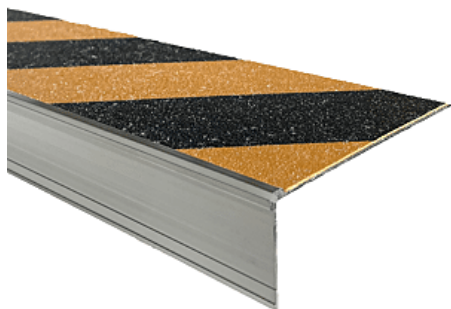

► Quincaillerie du bâtiment / Profil, seuil, cornière / Nez de marche /

## Nez de marche Photolum | WAT1172

LE

Repérage nocturne de l'escalier grâce au profil photoluminescent.

### CARACTERISTIQUES TECHNIQUES

|                                   |                    |
|-----------------------------------|--------------------|
| Type de fixation                  | À visser, À coller |
| Largeur totale (en mm)            | 110,50             |
| Épaisseur (mm)                    | 40,50              |
| Longueur (m)                      | 3,000              |
| Largeur de l'antidérapant (en mm) | 100                |
| Pré-percé                         | Oui                |
| Pour l'extérieur                  | Oui                |
| Pour l'intérieur                  | Oui                |
| Coloris                           | Noir, Jaune        |
| Matière                           | Aluminium          |