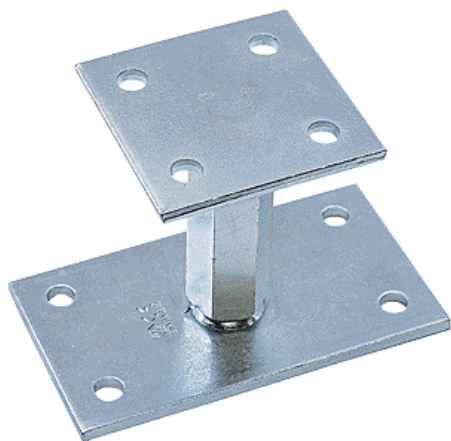

► Quincaillerie pour l'extérieur / Pied de poteau pour aménagement extérieur / Nouveautés /

WAE070
WAE070**Pied universel réglable 4265501 | WAE070****CARACTERISTIQUES TECHNIQUES**

Hauteur maximum (mm)	180
Hauteur minimum (mm)	110
Longueur de la platine haute (mm)	90
Largeur de la platine haute (en mm)	90
Matière	Acier
Type de pose	À boulonner
Aspect finition	Zingué
Longueur de la platine basse (mm)	160
Largeur de la platine basse (en mm)	90
Utilisation	Structures extérieures telles que des pergolas, des carports ou des vérandas.

CARACTERISTIQUES PRODUIT

Code article Trenois Decamps	WAE070
Référence fabricant	426501.99 426501.99
Marque	Waelbers
Conditionnement	Boite
Code douanier	Non renseigné
Prix catalogue	43,09€ HT