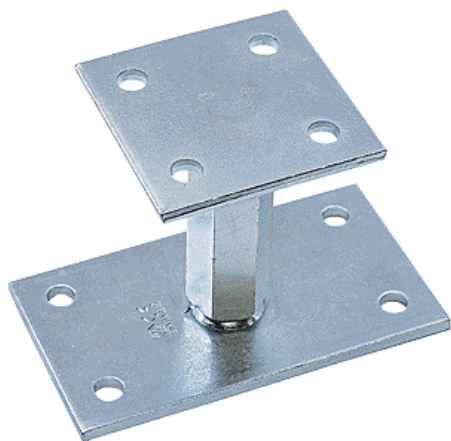

► Quincaillerie pour l'extérieur / Pied de poteau pour aménagement extérieur / Nouveautés /

WAE070  
WAE070**Pied universel réglable 4265501 | WAE070****CARACTERISTIQUES TECHNIQUES**

Hauteur maximum (mm)	180
Hauteur minimum (mm)	110
Longueur de la platine haute (mm)	90
Largeur de la platine haute (en mm)	90
Matière	Acier
Type de pose	À boulonner
Aspect finition	Zingué
Longueur de la platine basse (mm)	160
Largeur de la platine basse (en mm)	90
Utilisation	Structures extérieures telles que des pergolas, des carports ou des vérandas.

**CARACTERISTIQUES PRODUIT**

Code article Trenois Decamps	WAE070
Référence fabricant	426501.99 426501.99
Marque	Waelbers
Conditionnement	Boite
Code douanier	Non renseigné