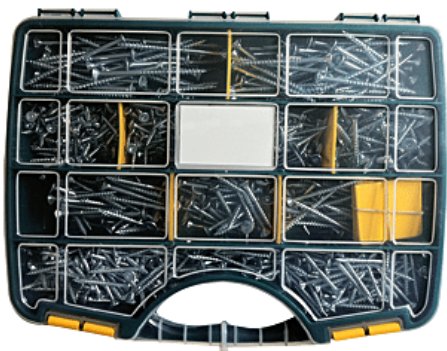

## Coffret 1055 vis à bois tête fraisée Torx acier zingué blanc | VIW422

### CARACTERISTIQUES TECHNIQUES

Matière	Acier zingué blanc
Forme de l'empreinte	Torx
Tête de vis	Tête fraisée
Contenance	1055 pcs
Embout inclus	Non
Spécificité	Coffret plastique
Composition	<ul style="list-style-type: none"> <li>- 150 vis 4 x 20 mm</li> <li>- 150 vis 4 x 25 mm</li> <li>- 100 vis 4 x 30 mm</li> <li>- 300 vis 4 x 40 mm</li> <li>- 100 vis 4 x 35 mm</li> <li>- 50 vis 5 x 40 mm</li> <li>- 50 vis 5 x 50 mm</li> <li>- 40 vis 5 x 60 mm</li> <li>- 65 vis 5 x 70 mm</li> <li>- 50 vis 5 x 80 mm</li> </ul>
Support d'utilisation	Bois
Type de vis	Bois

### CARACTERISTIQUES PRODUIT

Code article Trenois Decamps	VIW422
Référence fabricant	GST25 GST25
Marque	Viswood
Conditionnement	Pièce
Code douanier	Non renseigné

 50 000 références en stock

 Livraison 24h