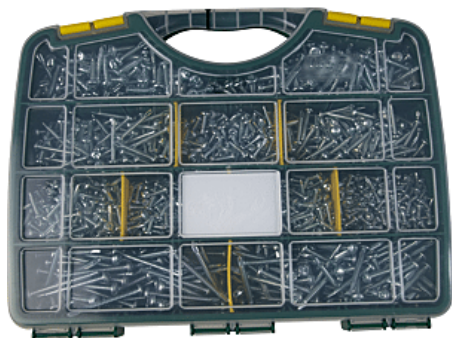

► Consommables de chantier / Vis et chevilles / Vis / Vis torx /

## Coffret 1605 vis auto-perceuses acier zingué blanc | VIW421

### CARACTERISTIQUES TECHNIQUES

Matière	Acier zingué blanc
Contenance	1605 pcs
Forme de l'empreinte	Torx
Tête de vis	Tête fraisée
Composition	<ul style="list-style-type: none"> <li>- 250 vis, 3,5 x 16 mm</li> <li>- 200 vis, 3,9 x 19 mm</li> <li>- 150 vis, 3,9 x 25 mm</li> <li>- 150 vis, 4,2 x 19 mm</li> <li>- 150 vis, 4,2 x 25 mm</li> <li>- 85 vis, 4,2 x 32 mm</li> <li>- 100 vis, 4,2 x 38 mm</li> <li>- 350 vis, 4,8 x 25 mm</li> <li>- 100 vis, 4,8 x 38 mm</li> <li>- 70 vis, 4,8 x 50 mm</li> </ul>
Embout inclus	Non
Support d'utilisation	Acier, Tôle
Type de vis	Auto-perceuse