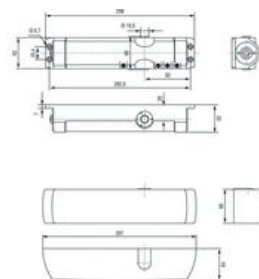

Ferme-porte BGV 12734 | VAC998

CARACTERISTIQUES TECHNIQUES

Vitesse de fermeture réglable	Oui
Mode de réglage de la vitesse de fermeture	Par vis
Coloris	Blanc signalisation
Code couleur	RAL 9016
Largeur maximum du vantail (en mm)	1100
Poids maximum du vantail (kg)	80
Modèle	BGV12734
Force selon norme EN1154	1, 2, 3, 4
Réglage de la force	Par vis
Montage standard 1-2	Oui
Technologie	Came
A-coup final	Oui
Freinage à l'ouverture	Oui
Agréé coupe-feu	Oui
Norme EN1154	Oui
Type d'à-coup final	Par vis
Longueur (mm)	307
Hauteur (mm)	68
Retardement à la fermeture	Non
Type de pose	En applique
Largeur (mm)	64
Livré(e) avec	Bras à glissière

CARACTERISTIQUES PRODUIT

Code article Trenois Decamps	VAC998
Référence fabricant	BGV12734-I BGV 12734 - I
Marque	Vachette
Conditionnement	Pièce
Code douanier	Non renseigné
Prix catalogue	423,75€ HT