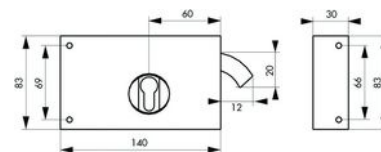

Serrure en applique embouti pour portail coulissant | VAC622

FABRIQUÉ
EN FRANCE

CARACTERISTIQUES TECHNIQUES

Sens	Droite
Axe à (mm)	60
Fabrication française	Oui
Type de serrure	Horizontale à crochet, en applique
Hauteur du coffre (mm)	83
Largeur du coffre (mm)	140
Gâche incluse	Oui
Utilisation	Pour portail coulissant.
Type de pêne	Pêne à crochet
Spécificité	Mécanisme à 2 tours.
Fonction	Cylindre européen
Matière du coffre	Acier cambré
Pênes réglables	Non
Hauteur de la gâche (mm)	83
Largeur de la gâche (mm)	30
Coloris du coffre	Noir
Usage	Extérieur
Nombre de points	Oui