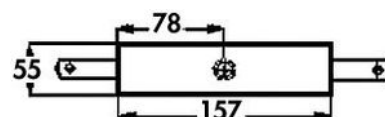

Serrure en applique multipoints pour rideau métallique 641010 | VAC423

GARANTIE
10
ANS

CARACTERISTIQUES TECHNIQUES

Axe à (mm)	78,5
Hauteur du coffre (mm)	55
Nombre de points	2
Diamètre du cylindre (en mm)	25
Gâche incluse	Non
Cylindre inclus	Oui
Pênes réglables	Non
Recoupable	Non
Coloris du coffre	Chromé
Type de serrure	À tringles, en applique
Tringles incluses	Non
Point(s) de fermeture	Latéraux
Matière du coffre	Acier
Fonction	Cylindre rond
Garantie	10 ans
Utilisation	Pour rideau métallique
Livré(e) avec	2 clés.
Épaisseur du coffre (mm)	15
Largeur du coffre (mm)	157

► [Voir la fiche technique](#)

CARACTERISTIQUES PRODUIT

Code article Treno Decamps	VAC423
Référence fabricant	641010 641010

 50 000 références en stock

 Livraison 24h

 www.trenois.com

Marque	Iseo
Conditionnement	Pièce carton - 10 pièces
Code douanier	Non renseigné
Prix catalogue	67,63€ HT