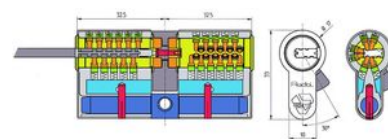

## Cylindre Radialis varié (Ancien modèle) | VAC32115

Clés en alliage maillechort brevetée. Goupilles en acier trempé et inox. Présence d'un mobile sur la clé qui assure le déverrouillage de 3 goupilles supplémentaires et rend la reproduction extrêmement difficile.

### CARACTERISTIQUES TECHNIQUES

Matière	Laiton
Modèle	Radialis
Niveau de sécurité	Très haute sûreté
Nombre de clés fournies	3
Carte	Carte de propriété
Type de panneton	Standard
Type de clé de cylindre	Clé réversible
Clé supplémentaire	VACHETTE
Dimension cylindre (ext x int) (mm)	42,5 x 42,5
Protection anti-perçage	Oui
Protection anti-crochetage	Oui
Protection anti-casse	Oui
Profil du cylindre	Européen
Type de cylindre	Double entrée
Fonctionnalité	Varié
Panneton orientable	Non
Spécificité	Allongement possible de 5 mm en 5 mm de chaque côté et de mise sur organigramme. Existe en versions varié, A2P1*, A2P2*, A2P3*, ou sur organigramme.
Protection anti-torsion	Oui
Aspect finition	Nickelé
Disponible sur organigramme	Non