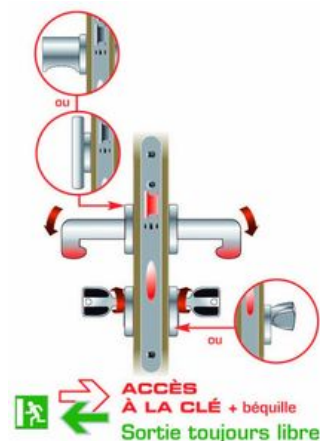

Vachette
ASSA ABLOY

Serrure d'urgence à encastrer monopoint D458 Emergency | VAC269

GARANTIE
10
ANS

CARACTERISTIQUES TECHNIQUES

Garantie	10 ans
Sens	Réversible
Fonction	Clé I
Coupe-feu Pare-flamme	Oui
Axe à (mm)	50
Hauteur du coffre (mm)	148
Forme de la tête	Plate à bouts ronds
Type de pêne	Pêne demi-tour, Pêne dormant
Entraxe (mm)	70
Largeur du coffre (mm)	78
Épaisseur du coffre (mm)	15
Largeur de la tête (mm)	20
Longueur de la tête (mm)	230
Épaisseur de la tête (mm)	3
Utilisation	Spécial bâtiment public
Articles associés	Ensemble béquille Alto, Bercy, Equinox, Lonox et Arcolor
Carré (mm)	7
Catégorie d'utilisation	Grade 3 - Fréquence élevée
Adapté aux PMR (Personnes à Mobilité Réduite)	Non
Matière du coffre	Acier
Matière de la tête	Acier
Coloris de la tête	Tête noire
Marquage NF	Oui

► Voir la fiche technique

Norme EN12209	Oui
Type de serrure	À encastrer
Norme NF EN 179	Oui
Spécificité	Sortie toujours libre : le pêne 1/2 tour (seul pêne existant) est actionné par le fouillot et la béquille (généralement côté intérieur) ou par le cylindre (généralement côté extérieur, c'est-à-dire côté de la poignée fixe palière). Contre pêne de sécurité . Double fouillot, livré avec 2 demi-carrés. Possibilité de mettre une béquille extérieure condamnable à la clé.
Gâche incluse	Non
Nombre de points	Oui

CARACTERISTIQUES PRODUIT

Code article Trenois Decamps	VAC269
Référence fabricant	14500000 14500000
Marque	Vachette
Conditionnement	Pièce
Code douanier	Non renseigné