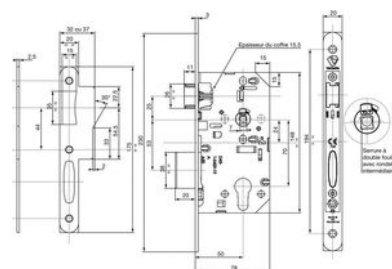

Vachette
ASSA ABLOY

Serrure d'urgence à encastrer monopoint D458 Emergency | VAC269

GARANTIE
10
ANS

CARACTERISTIQUES TECHNIQUES

Garantie	10 ans
Sens	Réversible
Fonction	Clé I
Coupe-feu Pare-flamme	Oui
Axe à (mm)	50
Hauteur du coffre (mm)	148
Forme de la tête	Plate à bouts ronds
Type de pêne	Pêne demi-tour, Pêne dormant
Entraxe (mm)	70
Largeur du coffre (mm)	78
Épaisseur du coffre (mm)	15
Largeur de la tête (mm)	20
Longueur de la tête (mm)	230
Épaisseur de la tête (mm)	3
Utilisation	Spécial bâtiment public
Articles associés	Ensemble béquille Alto, Bercy, Equinox, Lonox et Arcolor
Carré (mm)	7
Catégorie d'utilisation	Grade 3 - Fréquence élevée
Adapté aux PMR (Personnes à Mobilité Réduite)	Non
Matière du coffre	Acier
Matière de la tête	Acier
Coloris de la tête	Tête noire
Marquage NF	Oui

► Voir la fiche technique

Norme EN12209	Oui
Type de serrure	À encastrer
Norme NF EN 179	Oui
Spécificité	Sortie toujours libre : le pêne 1/2 tour (seul pêne existant) est actionné par le fouillot et la béquille (généralement côté intérieur) ou par le cylindre (généralement côté extérieur, c'est-à-dire côté de la poignée fixe palière). Contre pêne de sécurité . Double fouillot, livré avec 2 demi-carrés. Possibilité de mettre une béquille extérieure condamnable à la clé.
Gâche incluse	Non
Nombre de points	Oui

CARACTERISTIQUES PRODUIT

Code article Trenois Decamps	VAC269
Référence fabricant	14500000 14500000
Marque	Vachette
Conditionnement	Pièce
Code douanier	Non renseigné