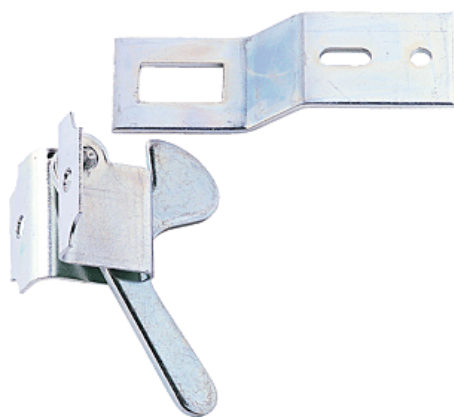

► Serrurerie et quincaillerie porte-fenêtre / Serrure et verrou / Serrure / Loqueteau /

Loqueteau 1525 | VAC061

CARACTERISTIQUES TECHNIQUES

Matière	Acier
Aspect finition	Zingué
Gâche incluse	Oui
Longueur (mm)	112
Spécificité	Loqueteau placard, dit cocotte.
Type de pose	À visser
Largeur (mm)	36

CARACTERISTIQUES PRODUIT

Code article Treno Decamps	VAC061
Référence fabricant	LOQCOF05 LOQCOF05
Marque	QDCR
Conditionnement	Pièce carton - 25 pièces
Code douanier	Non renseigné