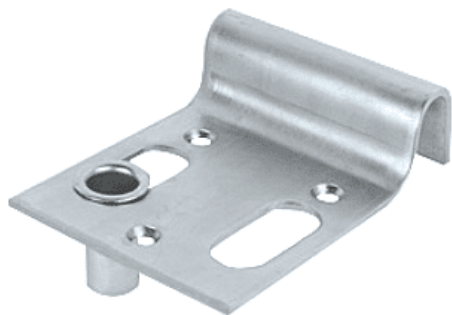

► Quincaillerie pour l'extérieur / Portail et porte de garage / Arrêt, sabot et butoir pour portail /

Sabot fixe pour portail | TOB215

CARACTERISTIQUES TECHNIQUES

Matière	Acier zingué blanc
Longueur (mm)	140
Largeur (mm)	100
Type de fixation	À visser
Hauteur (mm)	40
Type de pose	Au sol
Spécificité	Avec gâche ajustable
Réglable	Non

CARACTERISTIQUES PRODUIT

Code article Trenois Decamps	TOB215
Référence fabricant	9206032 9206032
Marque	Torbel
Conditionnement	Pièce
Code douanier	Non renseigné
Prix catalogue	49,53€ HT