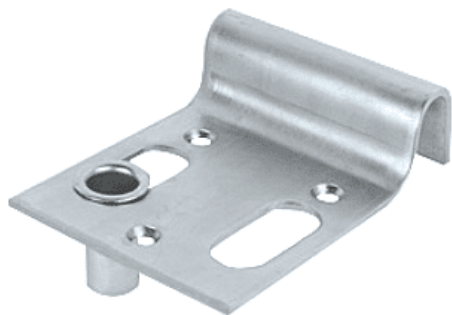

► Quincaillerie pour l'extérieur / Portail et porte de garage / Arrêt, sabot et butoir pour portail /

## Sabot fixe pour portail | TOB215

### CARACTERISTIQUES TECHNIQUES

Matière	Acier zingué blanc
Longueur (mm)	140
Largeur (mm)	100
Type de fixation	À visser
Hauteur (mm)	40
Type de pose	Au sol
Spécificité	Avec gâche ajustable
Réglable	Non