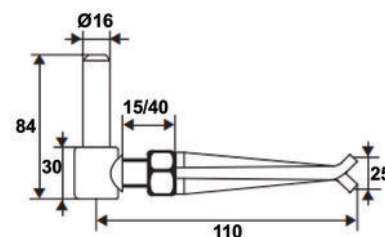

► Quincaillerie pour l'extérieur / Pour le volet / Penture et gond / Gond de volet et de portail /

**Gond réglable à sceller acier Ø16 | TOB058****CARACTERISTIQUES TECHNIQUES**

Coloris	Noir
Longueur de la vis / tige (mm)	110
Aspect finition	Zingué
Diamètre de l'axe (mm)	16
Matière	Acier
Utilisation	Pour matériaux pleins : béton, brique pleine, parpaing plein, pierre
Spécificité	Réglage 15/40 mm. Les gonds réglables permettent de régler, sans dépose, les jeux du portail et de compenser les dilatations hiver / été
Type de fixation	À sceller

**CARACTERISTIQUES PRODUIT**

Code article Trefois Decamps	TOB058
Référence fabricant	61D1166 61D1166
Marque	Torbel
Conditionnement	Pièce
Code douanier	Non renseigné
Prix catalogue	69,37€ HT