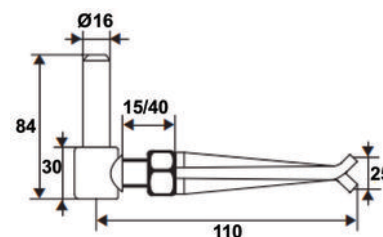

► Quincaillerie pour l'extérieur / Pour le volet / Penture et gond / Gond de volet et de portail /

Gond réglable à sceller acier Ø16 | TOB058

CARACTERISTIQUES TECHNIQUES

Coloris	Noir
Longueur de la vis / tige (mm)	110
Aspect finition	Zingué
Diamètre de l'axe (mm)	16
Matière	Acier
Utilisation	Pour matériaux pleins : béton, brique pleine, parpaing plein, pierre
Spécificité	Réglage 15/40 mm. Les gonds réglables permettent de régler, sans dépose, les jeux du portail et de compenser les dilatations hiver / été
Type de fixation	À sceller

CARACTERISTIQUES PRODUIT

Code article Trefois Decamps	TOB058
Référence fabricant	61D1166 61D1166
Marque	Torbel
Conditionnement	Pièce
Code douanier	Non renseigné