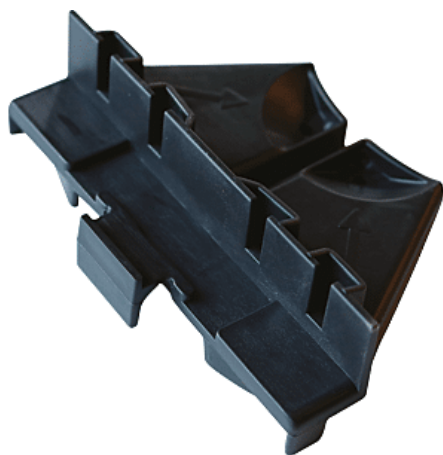

► Quincaillerie pour l'extérieur / Montage de terrasse bois / Accessoire pour terrasse / Support habillage latéral invisible. Permet de créer une contremarche.

## Support latéral | TMP031

Support habillage latéral invisible. Permet de créer une contremarche.

FABRIQUÉ  
EN FRANCE

### CARACTERISTIQUES TECHNIQUES

Désignation	Support habillage latéral invisible. Permet de créer une contremarche.
Fabrication française	Oui
Utilisation	Permet la finition latérale de la terrasse en créant une contremarche.
Matière	Polypropylène