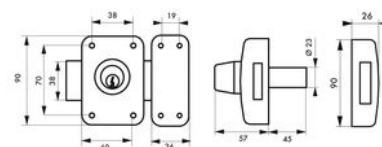

### CARACTERISTIQUES TECHNIQUES

Matière du coffre	Acier embouti
Fabrication française	Oui
Type de cylindre	Double entrée
Longueur du cylindre rond (en mm)	45
Fonctionnalité	Varié
Hauteur du coffre (mm)	90
Largeur du coffre (mm)	60
Gâche incluse	Oui
Nombre de goupilles	5
Coloris	Beige
Matière du pêne	Acier chromé mat
Modèle	CAPITAL
Nombre de clés fournies	3
Diamètre du cylindre (mm)	23
Hauteur de la gâche (mm)	90
Largeur de la gâche (mm)	36
Profil du cylindre	Rond
Type de verrou	De sureté 1 point
Longueur du pêne (en mm)	110
Protection anti-arrachement	Oui
Garantie	5 ans