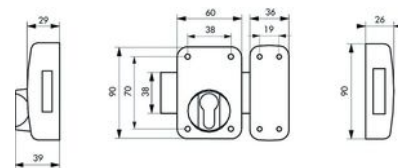

Verrou à cylindre européen Capital | THR0021

GARANTIE
5
ANS

FABRIQUÉ
EN FRANCE

CARACTERISTIQUES TECHNIQUES

Fabrication française	Oui
Hauteur du coffre (mm)	90
Largeur du coffre (mm)	60
Gâche incluse	Oui
Coloris	Bronze
Modèle	CAPITAL
Axe de perçage (en mm)	44
Hauteur de la gâche (mm)	90
Longueur du pêne (en mm)	110
Largeur de la gâche (mm)	36
Matière du pêne	Acier chromé mat
Profil du cylindre	Européen
Type de verrou	De sûreté 1 point
Matière du coffre	Acier embouti
Garantie	5 ans