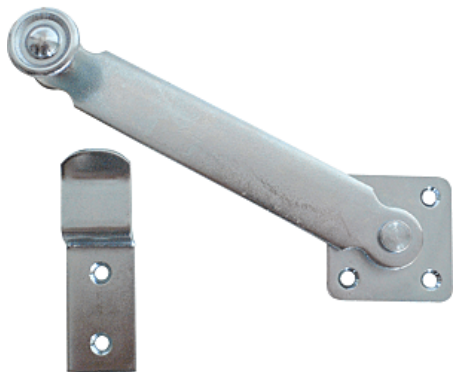

► Quincaillerie pour l'extérieur / Pour le volet / Volet battant / Espagnolette de volet et fléau /

Fléau de volet S903516 | STY080

CARACTERISTIQUES TECHNIQUES

Matière	Inox A4
Longueur (mm)	140
Support fourni	Oui

CARACTERISTIQUES PRODUIT

Code article Trenois Decamps	STY080
Référence fabricant	G903516 G903516
Marque	Torbel
Conditionnement	Pièce colis - 10 pièces
Code douanier	Non renseigné