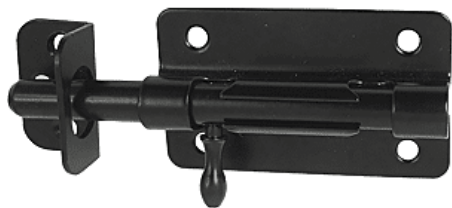

**Verrou de box | STY005****CARACTERISTIQUES TECHNIQUES**

Coloris	Noir
Largeur de la platine (en mm)	100
Gâche incluse	Oui
Avec porte cadenas	Oui
Type de fixation	À visser
Hauteur de la platine (mm)	64
Diamètre de la tige (mm)	16
Matière	Acier
Type de gâche	À pattes
Longueur de la tige (mm)	162
Livré(e) sans	Cadenas
Épaisseur de la platine (mm)	1,2
Diamètre (mm)	6
Spécificité	Gâche en forme de L avec trou oblong.
Utilisation	Idéal pour portes, portillons, abris de jardin, caisses,... en bois.

CARACTERISTIQUES PRODUIT

Code article Trenois Decamps	STY005
Référence fabricant	541164 130628
Marque	Torbel
Conditionnement	Pièce carton - 10 pièces
Code douanier	Non renseigné
Prix catalogue	13,41€ HT