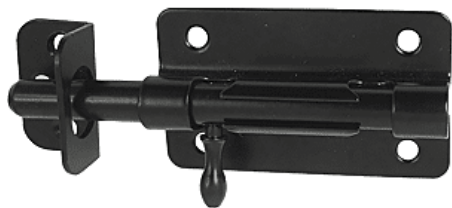

**Verrou de box | STY005****CARACTERISTIQUES TECHNIQUES**

Coloris	Noir
Largeur de la platine (en mm)	100
Gâche incluse	Oui
Avec porte cadenas	Oui
Type de fixation	À visser
Hauteur de la platine (mm)	64
Diamètre de la tige (mm)	16
Matière	Acier
Type de gâche	À pattes
Longueur de la tige (mm)	162
Livré(e) sans	Cadenas
Épaisseur de la platine (mm)	1,2
Diamètre (mm)	6
Spécificité	Gâche en forme de L avec trou oblong.
Utilisation	Idéal pour portes, portillons, abris de jardin, caisses,... en bois.

**CARACTERISTIQUES PRODUIT**

Code article Trenois Decamps	STY005
Référence fabricant	541164 130628
Marque	Torbel
Conditionnement	Pièce   carton - 10 pièces
Code douanier	Non renseigné

[► Voir la fiche technique](#)