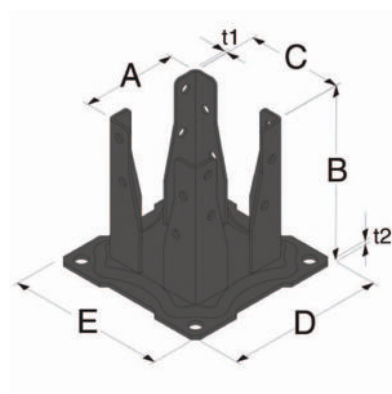

► [Voir la fiche technique](#)