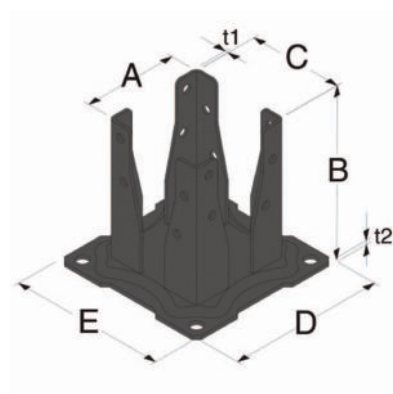

## Pied de poteau rainuré 4 côtés AG527PB | SON110

### CARACTERISTIQUES TECHNIQUES

Largeur de la platine basse (en mm)	150
Longueur de la platine basse (mm)	150
Type de portée	Bois lamellé-collé, Bois composite, Bois massif
Coloris	Noir
Matière	Acier DD11
Utilisation	Panneaux, claustras, abris de jardin, carports.
Type de pose	À boulonner
Diamètre des trous de fixation (en mm)	12
Hauteur (mm)	130
Aspect finition	Électrozingué
Pour tube carré de (mm)	90