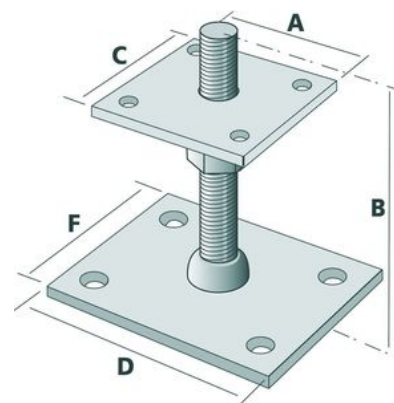

► [Voir la fiche technique](#)