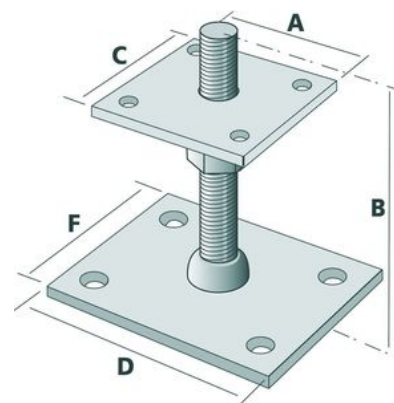

► Quincaillerie pour l'extérieur / Pied de poteau pour aménagement extérieur / Nouveautés /

WAEI.BERS

Pied de poteau 426551.99 | SON035

CARACTERISTIQUES TECHNIQUES

Hauteur maximum (mm)	208
Hauteur minimum (mm)	Non
Longueur de la platine haute (mm)	80
Largeur de la platine haute (en mm)	80
Matière	Fer
Utilisation	Poteaux de auvent, pergola, veranda.
Spécificité	Ajustable après la pose
Type de pose	À boulonner
Aspect finition	Galvanisé
Type de porteur	Beton
Longueur de la platine basse (mm)	140
Largeur de la platine basse (en mm)	100

CARACTERISTIQUES PRODUIT

Code article Trefois Decamps	SON035
Référence fabricant	426551.99 PB40605
Marque	Waelbers
Conditionnement	Pièce carton - 10 pièces
Code douanier	Non renseigné

► [Voir la fiche technique](#)