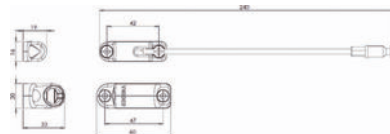

► [Voir la fiche technique](#)