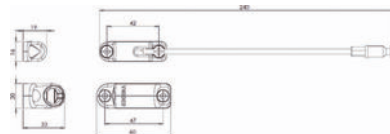

socona

Entrebâilleur s'ouvrant de fenêtre à câble STYL'AIR | SOC00320

LE

Très facile à poser.

CARACTERISTIQUES TECHNIQUES

Longueur de l'entrebâilleur (en mm)	240
Application	Pour fenêtre de 1 ou 2 battants, oscillo-battant, fenêtre de toit, baie coulissante.
Modèle	STYL'AIR
Coloris	Blanc
Livré(e) avec	Visserie et 2 clés
Type de pose	À visser
Matière	Zamak, acier

CARACTERISTIQUES PRODUIT

Code article Trenois Decamps	SOC00320
Référence fabricant	NN6S NN6S
Marque	Socona
Conditionnement	Pièce
Code douanier	Non renseigné

► [Voir la fiche technique](#)