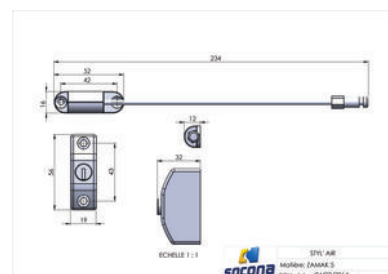

► Serrurerie et quincaillerie porte-fenêtre / Accessoires pour la porte / Quincaillerie de la porte / Entrebâilleur /

Entrebâilleur Le "Styl'air" | SOC0032

- Se pose sur tous types de fenêtre : 1 vantail, 2 vantaux, oscillo-battantes, fenêtres de toit, baies coulissantes ou portes
- Permet de sécuriser les fenêtres contre les risques de défenestration (notamment des enfants) et contre les intrusions
- Les entrebâilleurs sont s'entrouvant
- Longueur du câble : 19 cm
- Livré avec 2 clés et 1 obturateur (fonction poussoir)
- Livré avec 2 caches-vis

CARACTERISTIQUES TECHNIQUES

Coloris	Blanc
Longueur de l'entrebâilleur (en mm)	234
Matière	Zamak/acier
Type de support	Tous support
Condamnable	Oui
Type de condamnation	Par cylindre européen

CARACTERISTIQUES PRODUIT

Code article Trenois Decamps	SOC0032
Référence fabricant	N6S N6S
Marque	Socona
Conditionnement	Pièce
Code douanier	Non renseigné
Prix catalogue	66,68€ HT

► [Voir la fiche technique](#)