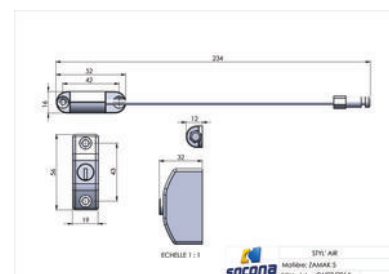

► Serrurerie et quincaillerie porte-fenêtre / Accessoires pour la porte / Quincaillerie de la porte / Entrebâilleur /

Entrebâilleur Le "Styl'air" | SOC0032

- Se pose sur tous types de fenêtre : 1 vantail, 2 vantaux, oscillo-battantes, fenêtres de toit, baies coulissantes ou portes
- Permet de sécuriser les fenêtres contre les risques de défenestration (notamment des enfants) et contre les intrusions
- Les entrebâilleurs sont s'entrouvant
- Longueur du câble : 19 cm
- Livré avec 2 clés et 1 obturateur (fonction poussoir)
- Livré avec 2 caches-vis

CARACTERISTIQUES TECHNIQUES

Coloris	Blanc
Longueur de l'entrebâilleur (en mm)	234
Matière	Zamak/acier
Type de support	Tous support
Condamnable	Oui
Type de condamnation	Par cylindre européen

CARACTERISTIQUES PRODUIT

Code article Trenois Decamps	SOC0032
Référence fabricant	N6S N6S
Marque	Socona
Conditionnement	Pièce
Code douanier	Non renseigné

► [Voir la fiche technique](#)