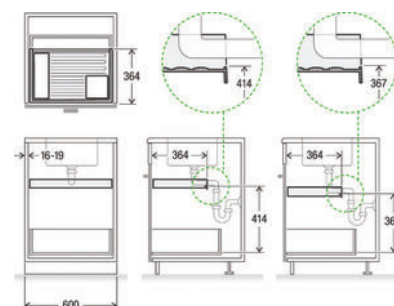

MULLEX®

Tiroir 60 Premium | SKI057

CARACTERISTIQUES TECHNIQUES

Type de caisson (mm)	600
Hauteur (mm)	68
Largeur (mm)	550
Profondeur (mm)	357
Largeur extérieure du caisson maximum (mm)	600
Coloris	Gris anthracite
Matière	Plastique
Spécificité	Sert d'option de rangement avec 2 bacs supplémentaires.
Articles associés	SKI055;SKI061

CARACTERISTIQUES PRODUIT

Code article Trenois Decamps	SKI057
Référence fabricant	80.42.401 80.42.401
Marque	Müllex
Conditionnement	Pièce
Code douanier	Non renseigné
Prix catalogue	138,75€ HT

► [Voir la fiche technique](#)