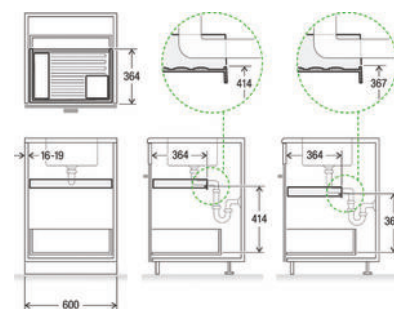

► [Voir la fiche technique](#)