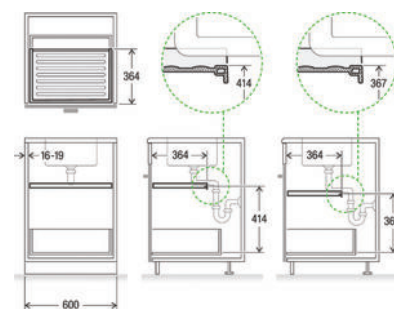

MULLEX®

Tiroir 60 Basic | SKI056

CARACTERISTIQUES TECHNIQUES

Largeur (mm)	554
Profondeur (mm)	358
Hauteur (mm)	50
Largeur extérieure du caisson maximum (mm)	600
Coloris	Gris anthracite
Matière	Plastique
Spécificité	Sert d'option de rangement supplémentaire.
Articles associés	SKI055;SKI061
Type de caisson (mm)	600

CARACTERISTIQUES PRODUIT

Code article Trenois Decamps	SKI056
Référence fabricant	80.41.401 80.41.401
Marque	Müllex
Conditionnement	Pièce
Code douanier	Non renseigné
Prix catalogue	59,97€ HT

► [Voir la fiche technique](#)