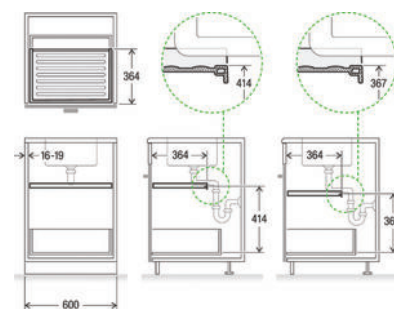

MULLEX®

Tiroir 60 Basic | SKI056

CARACTERISTIQUES TECHNIQUES

Largeur (mm)	554
Profondeur (mm)	358
Hauteur (mm)	50
Largeur extérieure du caisson maximum (mm)	600
Coloris	Gris anthracite
Matière	Plastique
Spécificité	Sert d'option de rangement supplémentaire.
Articles associés	SKI055;SKI061
Type de caisson (mm)	600

CARACTERISTIQUES PRODUIT

Code article Trenois Decamps	SKI056
Référence fabricant	80.41.401 80.41.401
Marque	Müllex
Conditionnement	Pièce
Code douanier	Non renseigné

► [Voir la fiche technique](#)