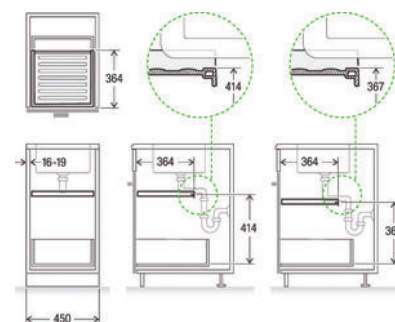

► [Voir la fiche technique](#)