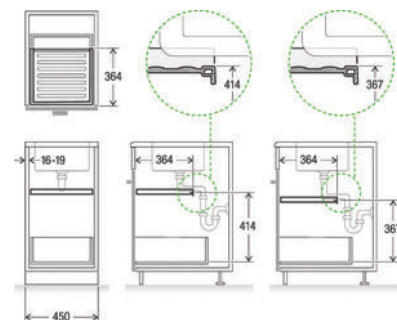

► [Voir la fiche technique](#)