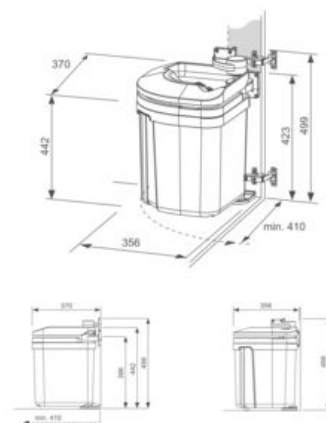

MÜLLEX®

Poubelle Euro Flexx | SKI026

CARACTERISTIQUES TECHNIQUES

Livré(e) avec	Matériel, instructions de montage et couvercle avec cavité de rangement.
Matière	Plastique et métal
Type de caisson (mm)	600
Largeur intérieure du caisson minimum (mm)	450
Capacité des compartiments (en L)	35
Capacité de charge (kg)	60
Hauteur (mm)	442
Largeur (mm)	370
Profondeur (mm)	356
Type de fixation	À visser
Largeur extérieure du caisson maximum (mm)	600
Coloris	Gris anthracite
Ouverture automatique	Oui
Spécificité	Crochet de suspension pour éviter la sollicitation des charnières, montage sur la paroi latérale à gauche ou à droite.