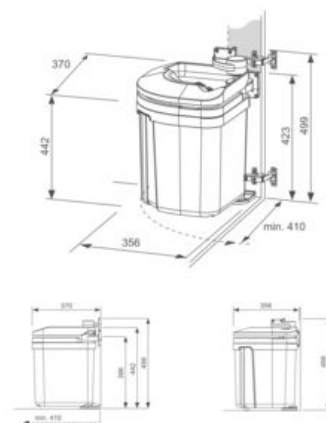

MULLEX®

Poubelle Euro Flexx | SKI026

CARACTERISTIQUES TECHNIQUES

Livré(e) avec	Matériel, instructions de montage et couvercle avec cavité de rangement.
Matière	Plastique et métal
Type de caisson (mm)	600
Largeur intérieure du caisson minimum (mm)	450
Capacité des compartiments (en L)	35
Capacité de charge (kg)	60
Hauteur (mm)	442
Largeur (mm)	370
Profondeur (mm)	356
Type de fixation	À visser
Largeur extérieure du caisson maximum (mm)	600
Coloris	Gris anthracite
Ouverture automatique	Oui
Spécificité	Crochet de suspension pour éviter la sollicitation des charnières, montage sur la paroi latérale à gauche ou à droite.

CARACTERISTIQUES PRODUIT

Code article Trenois Decamps	SKI026
Référence fabricant	4915.40 4915.40
Marque	Müllex
Conditionnement	Pièce
Code douanier	Non renseigné