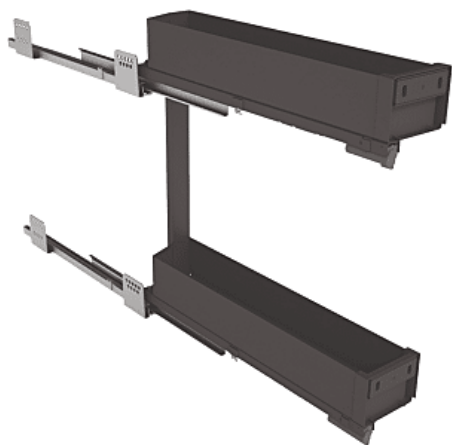

► Agencement et aménagement / Aménagement de cuisine / Rangement coulissant /

Coulissant Pro Sige | SIG070

CARACTERISTIQUES TECHNIQUES

Nombre de niveaux	2
Largeur extérieure du caisson maximum (en mm)	150
Matière	Acier
Coloris	Gris anthracite
Sens	Gauche
Amortisseur intégré	Oui
Hauteur (mm)	520
Largeur (mm)	114
Profondeur (en mm)	500
Type de sortie	Totale

CARACTERISTIQUES PRODUIT

Code article Trenois Decamps	SIG070
Référence fabricant	002PROSIGE150 002 PROSIGE 150
Marque	Sige
Conditionnement	Pièce
Code douanier	Non renseigné
Prix catalogue	198,61€ HT

GUIDE SIGE - SIGE SLIDES