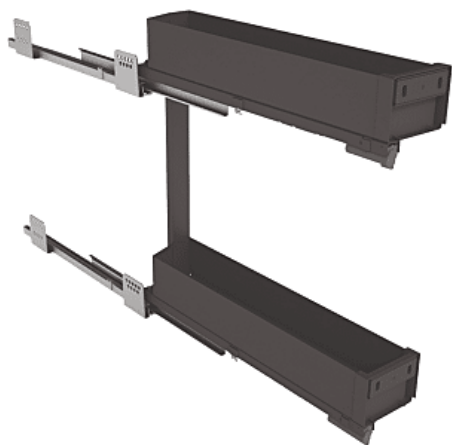

## Coulissant Pro Sige | SIG070

### CARACTERISTIQUES TECHNIQUES

Nombre de niveaux	2
Largeur extérieure du caisson maximum (en mm)	150
Matière	Acier
Coloris	Gris anthracite
Sens	Gauche
Amortisseur intégré	Oui
Hauteur (mm)	520
Largeur (mm)	114
Profondeur (en mm)	500
Type de sortie	Totale

### CARACTERISTIQUES PRODUIT

Code article Trenois Decamps	SIG070
Référence fabricant	002PROSIGE150 002 PROSIGE 150
Marque	Sige
Conditionnement	Pièce
Code douanier	Non renseigné

GUIDE SIGE - SIGE SLIDES

Icon	X	Y	Z	Icon
150	110-118	500	520	10