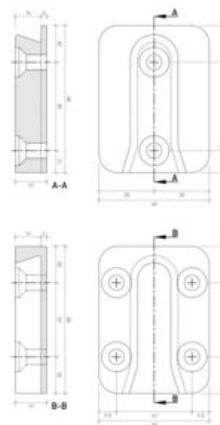

Connecteur pour charpente Série KA | SHE046

CARACTERISTIQUES TECHNIQUES

Largeur (mm)	60
Utilisation	Montage de contre-plaqué et de murs cadre bois (uniquement pour le montage, pas pour des contraintes statiques de longue durée.
Articles associés	Vis Ø 8 x120 mm SHE049 et vis Ø 8 x 80 mm SHE048
Épaisseur (mm)	17
Hauteur (mm)	80
Livré(e) sans	Vis

CARACTERISTIQUES PRODUIT

Code article Trenois Decamps	SHE046
Référence fabricant	10000000303 10000000303
Conditionnement	Pièce
Code douanier	Non renseigné
Prix catalogue	27,63€ HT

► [Voir la fiche technique](#)