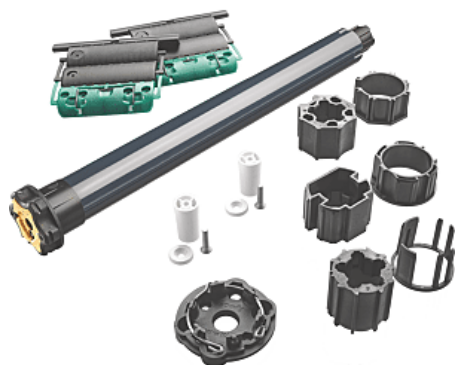

► Quincaillerie pour l'extérieur / Pour le volet / Volet battant / Motorisation de volet /

somfy.

## CARACTERISTIQUES TECHNIQUES

Type de commande	Filaire
Tension d'alimentation (V)	230
Adapté aux PMR (Personnes à Mobilité Réduite)	Oui
Composition	<ul style="list-style-type: none"> <li>- 1 moteur LT50 WT</li> <li>- 1 jeu de roue et couronne pour tube Ø 60 mm</li> <li>- 1 jeu de roue et couronne ZF64</li> <li>- 1 jeu de couronne ZF54</li> <li>- 2 butées</li> <li>- 1 support universel moteur jusqu'à 30 Nm</li> <li>- 5 clicksur modulable 2 maillons</li> </ul>
Diamètre du moteur (en mm)	50
Pour usage domestique	Oui
Garantie	5 ans
Indice de protection (IP)	IP 44
Manoeuvre de secours	Non
Utilisation	Permet de remplacer un moteur quelque soit leur technologie.
Technologie	Radio IO
Largeur maximum (en mm)	3000