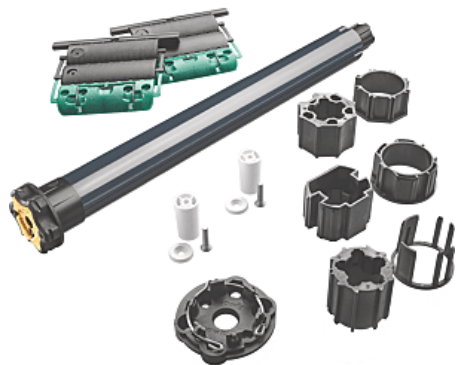

somfy.

Kit de remplacement moteur IO LT50 | SFY019

GARANTIE
5
ANS

CARACTERISTIQUES TECHNIQUES

Type de commande	Filaire
Tension d'alimentation (V)	230
Adapté aux PMR (Personnes à Mobilité Réduite)	Oui
Composition	- 1 moteur LT50 WT - 1 jeu de roue et couronne pour tube Ø 60 mm - 1 jeu de roue et couronne ZF64 - 1 jeu de couronne ZF54 - 2 butées - 1 support universel moteur jusqu'à 30 Nm - 5 clicksur modulable 2 maillons
Diamètre du moteur (mm)	50
Pour usage domestique	Oui
Garantie	5 ans
Indice de protection (IP)	IP 44
Manoeuvre de secours	Non
Utilisation	Permet de remplacer un moteur quelque soit leur technologie.
Technologie	Radio IO
Largeur maximum (mm)	3000

CARACTERISTIQUES PRODUIT

Code article Trenois Decamps	SFY019
Référence fabricant	1242088 1242088