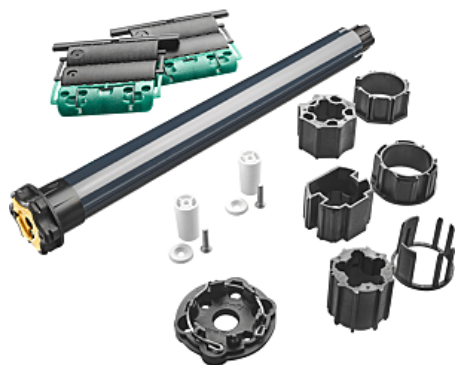

► Quincaillerie pour l'extérieur / Pour le volet / Volet battant / Motorisation de volet /

somfy.

## Kit de remplacement moteur IO RS100 | SFY017

LE

Silencieux, Smart Protect (arrêt sur obstacle), protection gel.  
Gain de temps à la pose. Résistant à l'effraction.

GARANTIE  
7  
ANS

### CARACTERISTIQUES TECHNIQUES

Type de commande	Radio
Tension d'alimentation (V)	230
Adapté aux PMR (Personnes à Mobilité Réduite)	Oui
Diamètre du moteur (en mm)	50
Pour usage domestique	Oui
Garantie	7 ans
Indice de protection (IP)	IP 44
Manoeuvre de secours	Non
Utilisation	Remplacer facilement un moteur obsolète, en panne ou en fin de vie, quelle que soit sa marque par un nouveau moteur. Fourni avec tous les accessoires nécessaires à la mise en œuvre.
Composition	<ul style="list-style-type: none"> <li>- 1 moteur RS100 io 20/17 avec câble VVF 3m</li> <li>- 1 point de commande mural Smoove® RS100 i</li> <li>- 3 jeux de roues et couronnes : ZF54, ZF64 et Octo 60</li> <li>- 1 support moteur</li> <li>- Verrous et butées</li> </ul>
Type de manœuvre	Montée stop descente
Technologie	Radio IO
Force de traction (N)	20
Vitesse de rotation maximum (en tr/min)	17
Longueur moteur avec adaptation (en mm)	544

## Spécificité

Peut-être posé de 4 manières : en coffre rénovation, en coffre tunnel, en coffre traditionnel ou en bloc baie.

Capacité de soulèvement (kg/m <sup>2</sup> )	4,50
Hauteur minimum (mm)	800
Largeur minimum (en mm)	1000
Forme de la tête	Étoile
Hauteur maximum (mm)	2500
Largeur maximum (en mm)	1700