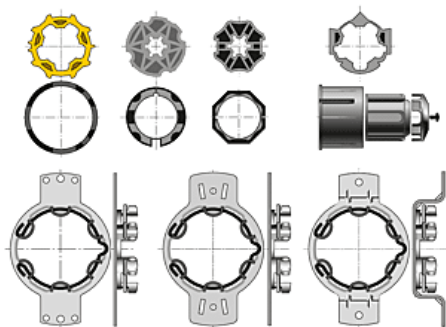

► Quincaillerie pour l'extérieur / Pour le volet / Volet battant / Accessoire de motorisation de volet /

somfy.

Kit d'accessoires de motorisation Bloc-Baie | SFY014

CARACTERISTIQUES TECHNIQUES

Composition

- 4 roues pour tube Ø 50 mm
- 3 couronnes pour tubes Ø 50 mm
- 1 interface
- 3 supports Ø 50 mm

CARACTERISTIQUES PRODUIT

Code article Trenois Decamps	SFY014
Référence fabricant	9013089 9013089
Marque	Somfy
Conditionnement	Pièce carton - 25 pièces
Code douanier	Non renseigné
Prix catalogue	81,77€ HT