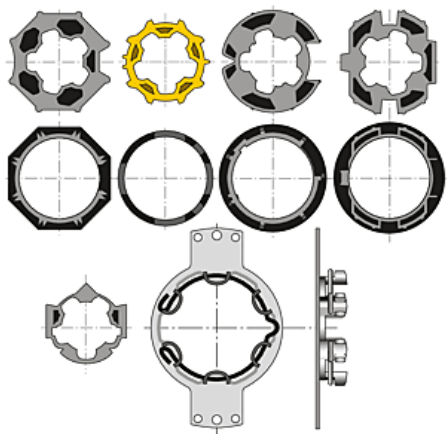

► Quincaillerie pour l'extérieur / Pour le volet / Volet battant / Accessoire de motorisation de volet /

somfy.

Kit d'accessoires de motorisation Rénovation | SFY013

CARACTERISTIQUES TECHNIQUES

Composition

- 4 roues et 4 roues moteur Ø 50 mm
- 1 roue pour tube Ø 50 mm
- 1 support Ø 50 mm

CARACTERISTIQUES PRODUIT

Code article Trenois Decamps	SFY013
Référence fabricant	9013088 9013088
Marque	Somfy
Conditionnement	Pièce carton - 20 pièces
Code douanier	Non renseigné
Prix catalogue	58,20€ HT